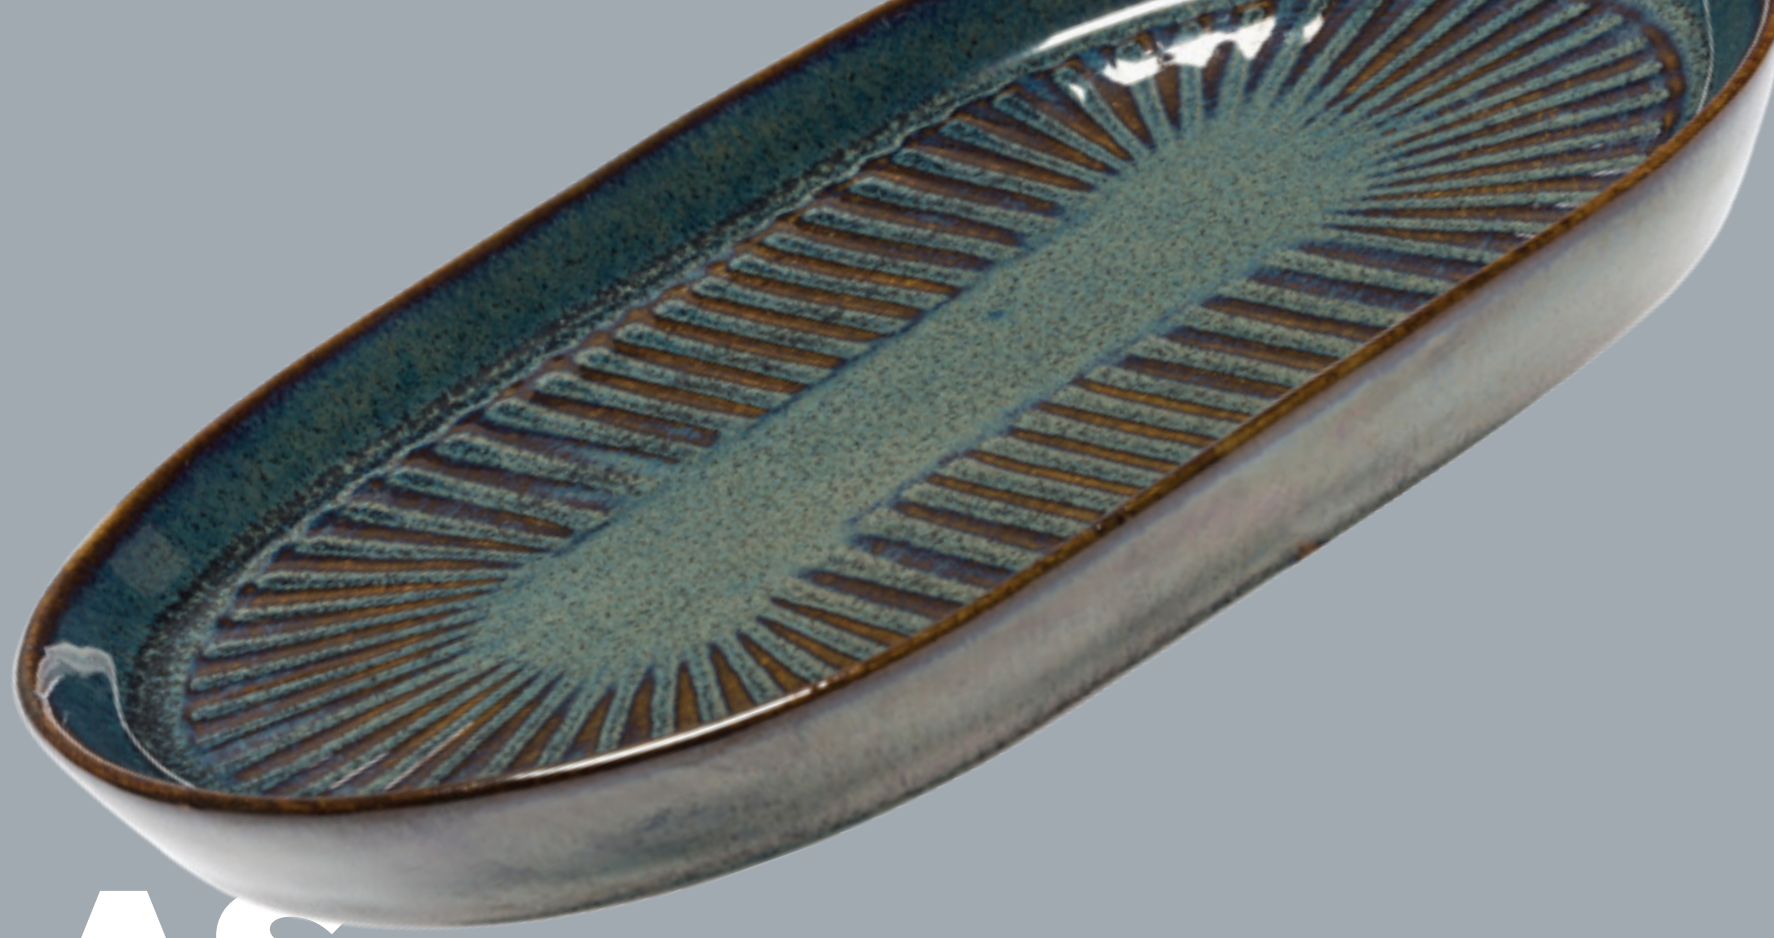

SOLAS

ENG - Solas draws the eye to the centre with an intriguing and tactile ray pattern. Available in Blue or Mustard, each piece puts a distinct stamp on the table. The ridges and warm brown rim give your dishes a sophisticated yet powerful frame. Made of high-quality porcelain that can withstand intensive use in professional kitchens. Stackable, dishwasher- and microwave-safe.

FR - Solas attire le regard vers le centre grâce à un motif de rayons intrigant et tactile. Disponible en Bleu ou en Mustard, chaque pièce marque la table d'une empreinte distincte. Les stries et le bord brun chaud donnent à vos plats un cadre à la fois sophistiqué et puissant. Fabriqué en porcelaine de haute qualité, il résiste à un usage intensif dans les cuisines professionnelles. Empilables, ils passent au lave-vaisselle et au micro-ondes.

NL - Solas trekt de blik naar het centrum met een intrigerend en voelbaar stralenpatroon. Verkrijgbaar in Blue of Mustard zet elk stuk een uitgesproken stempel op tafel. De ribbels en warme bruine rand geven je gerechten een verfijnde maar krachtige omlijsting. Gemaakt van hoogwaardig porselein dat bestand is tegen intensief gebruik in professionele keukens. Stapelbaar, vaatwasser- én magnetronbestendig.

DE - Solas lenkt das Auge mit einem faszinierenden und fühlbaren Strahlenmuster indie Mitte. Erhältlich in Blue oder Mustard, setzt jedes Stück einen eigenen Akzent auf dem Tisch. Die Rillen und der warme braune Rand verleihen Ihrem Geschirr einen raffinierten und zugleich kraftvollen Rahmen. Hergestellt aus hochwertigem Porzellan, das auch einer intensiven Nutzung in der Profiküche standhält. Stapelbar, spülmaschinen- und mikrowellengeeignet.

PORCELAIN

DISHWASHER
SAFE

MICROWAVE
SAFE

OVEN
SAFE

STACKABLE