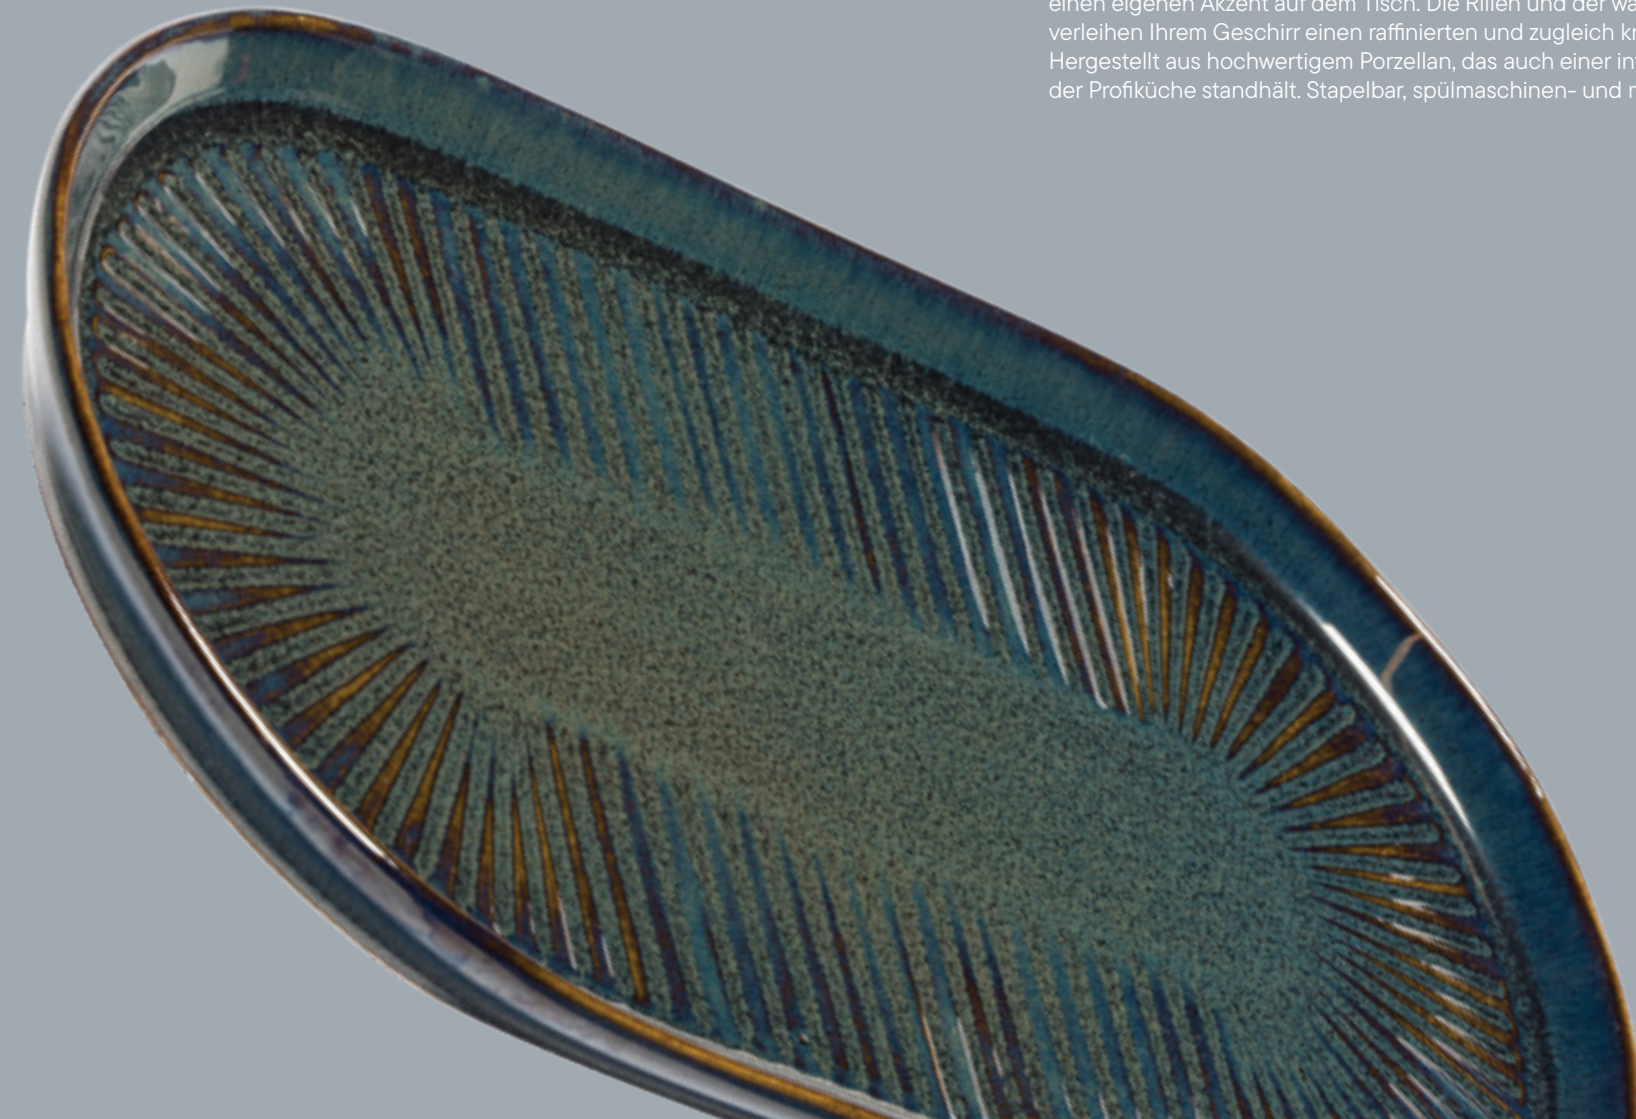

FR - Solas attire le regard vers le centre grâce à un motif de rayons intrigant et tactile. Disponible en Bleu ou en Mustard, chaque pièce marque la table d'une empreinte distincte. Les stries et le bord brun chaud donnent à vos plats un cadre à la fois sophistiqué et puissant. Fabriqué en porcelaine de haute qualité, il résiste à un usage intensif dans les cuisines professionnelles. Empilables, ils passent au lave-vaisselle et au micro-ondes.

NL - Solas trekt de blik naar het centrum met een intrigerend en voelbaar stralenpatroon. Verkrijgbaar in Blue of Mustard zet elk stuk een uitgesproken stempel op tafel. De ribbels en warme bruine rand geven je gerechten een verfijnde maar krachtige omlijsting. Gemaakt van hoogwaardig porselein dat bestand is tegen intensief gebruik in professionele keukens. Stapelbaar, vaatwasser- én magnetronbestendig.

DE - Solas lenkt das Auge mit einem faszinierenden und fühlbaren Strahlenmuster indie Mitte. Erhältlich in Blue oder Mustard, setzt jedes Stück einen eigenen Akzent auf dem Tisch. Die Rillen und der warme braune Rand verleihen Ihrem Geschirr einen raffinierten und zugleich kraftvollen Rahmen. Hergestellt aus hochwertigem Porzellan, das auch einer intensiven Nutzung in der Profiküche standhält. Stapelbar, spülmaschinen- und mikrowellengeeignet.

PORCELAIN

DISHWASHER
SAFE

MICROWAVE
SAFE

OVEN
SAFE

STACKABLE