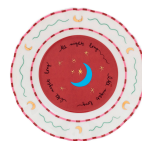

Luna
PAN01023