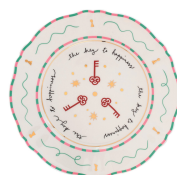

IL FRUTTO DELLA PASSIONE

Piatto piano / Dinner plate / Porcellana / Porcelain / Ø 26,5 cm / € 40,00 / Moq 2 pcs

Stella
PAN01001

Cuore
PAN01002

Chiavi
PAN01003

Mela
PAN01004

Piatto frutta / Fruit plate / Porcellana / Porcelain / Ø 20,5 cm / € 35,00 / Moq 2 pcs

Sole
PAN01021

Mano
PAN01022

Luna
PAN01023

Bicchiere
PAN01024

Piatto fondo / Porcellana / Ø 23 cm / € 40,00
Deep plate / Porcelain / Moq 2 pcs

Piatto portata rotondo / Porcellana / Ø 32,5 cm / € 74,00
Round platter / Porcelain / Moq 2 pcs