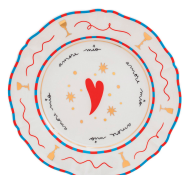

IL FRUTTO DELLA PASSIONE

Piatto piano / Dinner plate / Porcellana / Porcelain / Ø 26,5 cm / € 40,00 / Moq 2 pcs

Stella
PAN01001

Cuore
PAN01002

Chiavi
PAN01003

Mela
PAN01004

Piatto frutta / Fruit plate / Porcellana / Porcelain / Ø 20,5 cm / € 35,00 / Moq 2 pcs