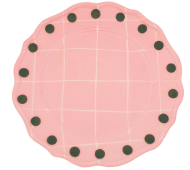

PARISIENNE

Piatto piano / Porcellana / Ø 26,5 cm / € 29,00 <i>Dinner plate / Porcelain / Moq 6 pcs</i>		Piatto frutta / Porcellana / Ø 22,5 cm / € 25,00 <i>Fruit plate / Porcelain / Moq 6 pcs</i>		Piatto fondo / Porcellana / Ø 23 cm / € 29,00 <i>Deep plate / Porcelain / Moq 6 pcs</i>	
					
Bordo oro PAR02001	Bordo platino PAR03001	Bordo oro PAR02002	Bordo platino PAR03002	Bordo oro PAR02006	Bordo platino PAR03006
Coppetta / Porcellana / Ø 15,5 cm / € 23,00 <i>Cereal bowl / Porcelain / Moq 6 pcs</i>		Insalatiera / Porcellana / Ø 26 cm / € 54,00 <i>Salad bowl / Porcelain / Moq 2 pcs</i>		Piatto portata tondo / Porcellana / Ø 32,5 cm / € 50,00 <i>Round platter / Porcelain / Moq 2 pcs</i>	
					
Bordo oro PAR02010	Bordo platino PAR03010	Bordo oro PAR02017	Bordo platino PAR03017	Bordo oro PAR02028	Bordo platino PAR03028

QUADRI

Piatto piano bordo pois / *Dinner plate pois rim* / Ceramica / *Ceramic* / Ø 27 cm / € 29,00 / Moq 6 pcs

Lavanda
QR100001

Azzurro
QR100101

Verde
QR100201

Rosa
QR100301

Piatto frutta bordo pois / *Fruit plate pois rim* / Ceramica / *Ceramic* / Ø 22,5 cm / € 27,00 / Moq 6 pcs