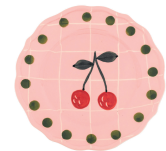

Rosa
QR100302

Piatto fondo bordo pois / *Deep plate pois rim* / Ceramica / *Ceramic* / Ø 23 cm / € 29,00 / Moq 6 pcs