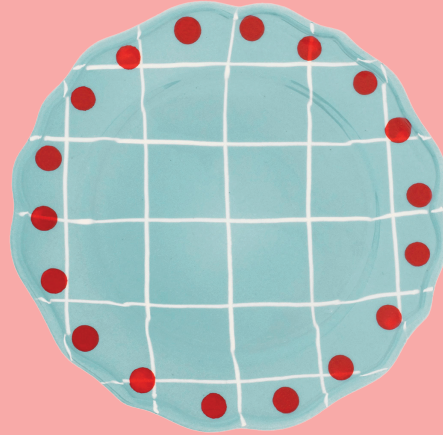

QUADRI

^{IT} Come su un quaderno, Bitossi Home disegna una nuova collezione ispirandosi al succedersi delle stagioni. Quattro i colori scelti, rosa, lavanda, verde e azzurro, per altrettanti frutti che li decorano, ciliegie, limone, arancia e pera. Tutti i piatti sono in terracotta dipinta a mano.

^{EN} As in a notebook, Bitossi Home designs a new collection inspired by the changing seasons. Four colours have been chosen: pink, lavender, green and blue, each representing different fruits that adorn them: cherries, lemon, orange and pear. All the plates are made of hand-painted terracotta.