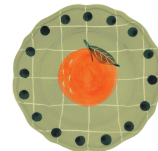

PARISIENNE

Piatto piano / Porcellana / Ø 26,5 cm / € 29,00 <i>Dinner plate / Porcelain / Moq 6 pcs</i>		Piatto frutta / Porcellana / Ø 22,5 cm / € 25,00 <i>Fruit plate / Porcelain / Moq 6 pcs</i>		Piatto fondo / Porcellana / Ø 23 cm / € 29,00 <i>Deep plate / Porcelain / Moq 6 pcs</i>	
					
Bordo oro PAR02001	Bordo platino PAR03001	Bordo oro PAR02002	Bordo platino PAR03002	Bordo oro PAR02006	Bordo platino PAR03006
Coppetta / Porcellana / Ø 15,5 cm / € 23,00 <i>Cereal bowl / Porcelain / Moq 6 pcs</i>		Insalatiera / Porcellana / Ø 26 cm / € 54,00 <i>Salad bowl / Porcelain / Moq 2 pcs</i>		Piatto portata tondo / Porcellana / Ø 32,5 cm / € 50,00 <i>Round platter / Porcelain / Moq 2 pcs</i>	
					
Bordo oro PAR02010	Bordo platino PAR03010	Bordo oro PAR02017	Bordo platino PAR03017	Bordo oro PAR02028	Bordo platino PAR03028

QUADRI

Piatto piano bordo pois / *Dinner plate pois rim* / Ceramica / *Ceramic* / Ø 27 cm / € 29,00 / Moq 6 pcs

Lavanda
QR100001

Azzurro
QR100101

Verde
QR100201

Rosa
QR100301

Piatto frutta bordo pois / *Fruit plate pois rim* / Ceramica / *Ceramic* / Ø 22,5 cm / € 27,00 / Moq 6 pcs

Lavanda
QR100002

Azzurro
QR100102

Verde
QR100202

Rosa
QR100302

Piatto fondo bordo pois / *Deep plate pois rim* / Ceramica / *Ceramic* / Ø 23 cm / € 29,00 / Moq 6 pcs

Lavanda
QR100006

Azzurro
QR100106

Verde
QR100206