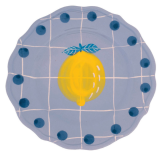

PARISIENNE

Piatto piano / Porcellana / Ø 26,5 cm / € 29,00 <i>Dinner plate / Porcelain / Moq 6 pcs</i>		Piatto frutta / Porcellana / Ø 22,5 cm / € 25,00 <i>Fruit plate / Porcelain / Moq 6 pcs</i>		Piatto fondo / Porcellana / Ø 23 cm / € 29,00 <i>Deep plate / Porcelain / Moq 6 pcs</i>	
					
Bordo oro PAR02001	Bordo platino PAR03001	Bordo oro PAR02002	Bordo platino PAR03002	Bordo oro PAR02006	Bordo platino PAR03006
Coppetta / Porcellana / Ø 15,5 cm / € 23,00 <i>Cereal bowl / Porcelain / Moq 6 pcs</i>		Insalatiera / Porcellana / Ø 26 cm / € 54,00 <i>Salad bowl / Porcelain / Moq 2 pcs</i>		Piatto portata tondo / Porcellana / Ø 32,5 cm / € 50,00 <i>Round platter / Porcelain / Moq 2 pcs</i>	
					
Bordo oro PAR02010	Bordo platino PAR03010	Bordo oro PAR02017	Bordo platino PAR03017	Bordo oro PAR02028	Bordo platino PAR03028

QUADRI

Piatto piano bordo pois / *Dinner plate pois rim* / Ceramica / *Ceramic* / Ø 27 cm / € 29,00 / Moq 6 pcs

Lavanda
QR100001

Azzurro
QR100101

Verde
QR100201

Rosa
QR100301

Piatto frutta bordo pois / *Fruit plate pois rim* / Ceramica / *Ceramic* / Ø 22,5 cm / € 27,00 / Moq 6 pcs