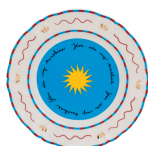

IL FRUTTO DELLA PASSIONE

Piatto piano / Dinner plate / Porcellana / Porcelain / Ø 26,5 cm / € 40,00 / Moq 2 pcs

Stella
PAN01001

Cuore
PAN01002

Chiavi
PAN01003

Mela
PAN01004

Piatto frutta / Fruit plate / Porcellana / Porcelain / Ø 20,5 cm / € 35,00 / Moq 2 pcs

Sole
PAN01021

Mano
PAN01022

Luna
PAN01023

Bicchiere
PAN01024

Piatto fondo / Porcellana / Ø 23 cm / € 40,00
Deep plate / Porcelain / Moq 2 pcs

Piatto portata rotondo / Porcellana / Ø 32,5 cm / € 74,00
Round platter / Porcelain / Moq 2 pcs