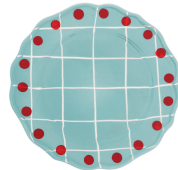

Joy
PAN00151

Mani
PAN00201

Mela
PAN00202

Stelle
PAN00251

UN BUON RICORDO

Piatto piano / Porcellana / Ø 26,5 cm / € 40,00 <i>Dinner plate / Porcelain / Moq 2 pcs</i>		Piatto frutta / Porcellana / Ø 20,5 cm / € 35,00 <i>Fruit plate / Porcelain / Moq 2 pcs</i>		Piatto fondo / Porcellana / Ø 23 cm / € 40,00 <i>Deep plate / Porcelain / Moq 2 pcs</i>	
					
Monumenti BEL02001	Italia BEL02002	Sirenetta BEL02025	David BEL02026	Miracoli BEL02043	Mare BEL02044
Piatolino / Little plate / Porcellana / Porcelain / Ø 15,5 cm / € 25,00 / Moq 2 pcs					
					
Monumenti BEL20101	Italia BEL20102	Sirenetta BEL20105	David BEL20106		

PARISIENNE

Piatto piano / Porcellana / Ø 26,5 cm / € 29,00 <i>Dinner plate / Porcelain / Moq 6 pcs</i>		Piatto frutta / Porcellana / Ø 22,5 cm / € 25,00 <i>Fruit plate / Porcelain / Moq 6 pcs</i>		Piatto fondo / Porcellana / Ø 23 cm / € 29,00 <i>Deep plate / Porcelain / Moq 6 pcs</i>	
					
Bordo oro PAR02001	Bordo platino PAR03001	Bordo oro PAR02002	Bordo platino PAR03002	Bordo oro PAR02006	Bordo platino PAR03006
Coppetta / Porcellana / Ø 15,5 cm / € 23,00 <i>Cereal bowl / Porcelain / Moq 6 pcs</i>		Insalatiera / Porcellana / Ø 26 cm / € 54,00 <i>Salad bowl / Porcelain / Moq 2 pcs</i>		Piatto portata tondo / Porcellana / Ø 32,5 cm / € 50,00 <i>Round platter / Porcelain / Moq 2 pcs</i>	
					
Bordo oro PAR02010	Bordo platino PAR03010	Bordo oro PAR02017	Bordo platino PAR03017	Bordo oro PAR02028	Bordo platino PAR03028

QUADRI

Piatto piano bordo pois / *Dinner plate pois rim* / Ceramica / *Ceramic* / Ø 27 cm / € 29,00 / Moq 6 pcs

Lavanda
QR100001

Azzurro
QR100101

Verde
QR100201

Rosa
QR100301

Piatto frutta bordo pois / *Fruit plate pois rim* / Ceramica / *Ceramic* / Ø 22,5 cm / € 27,00 / Moq 6 pcs