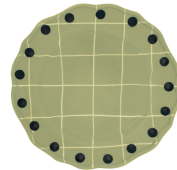

PARISIENNE

Piatto piano / Porcellana / Ø 26,5 cm / € 29,00 <i>Dinner plate / Porcelain / Moq 6 pcs</i>		Piatto frutta / Porcellana / Ø 22,5 cm / € 25,00 <i>Fruit plate / Porcelain / Moq 6 pcs</i>		Piatto fondo / Porcellana / Ø 23 cm / € 29,00 <i>Deep plate / Porcelain / Moq 6 pcs</i>	
					
Bordo oro PAR02001	Bordo platino PAR03001	Bordo oro PAR02002	Bordo platino PAR03002	Bordo oro PAR02006	Bordo platino PAR03006
Coppetta / Porcellana / Ø 15,5 cm / € 23,00 <i>Cereal bowl / Porcelain / Moq 6 pcs</i>		Insalatiera / Porcellana / Ø 26 cm / € 54,00 <i>Salad bowl / Porcelain / Moq 2 pcs</i>		Piatto portata tondo / Porcellana / Ø 32,5 cm / € 50,00 <i>Round platter / Porcelain / Moq 2 pcs</i>	
					
Bordo oro PAR02010	Bordo platino PAR03010	Bordo oro PAR02017	Bordo platino PAR03017	Bordo oro PAR02028	Bordo platino PAR03028

QUADRI

Piatto piano bordo pois / *Dinner plate pois rim* / Ceramica / *Ceramic* / Ø 27 cm / € 29,00 / Moq 6 pcs

Lavanda
QR100001

Azzurro
QR100101

Verde
QR100201

Rosa
QR100301

Piatto frutta bordo pois / *Fruit plate pois rim* / Ceramica / *Ceramic* / Ø 22,5 cm / € 27,00 / Moq 6 pcs

Lavanda
QR100002

Azzurro
QR100102

Verde
QR100202

Rosa
QR100302

Piatto fondo bordo pois / *Deep plate pois rim* / Ceramica / *Ceramic* / Ø 23 cm / € 29,00 / Moq 6 pcs

Lavanda
QR100006

Azzurro
QR100106

Verde
QR100206