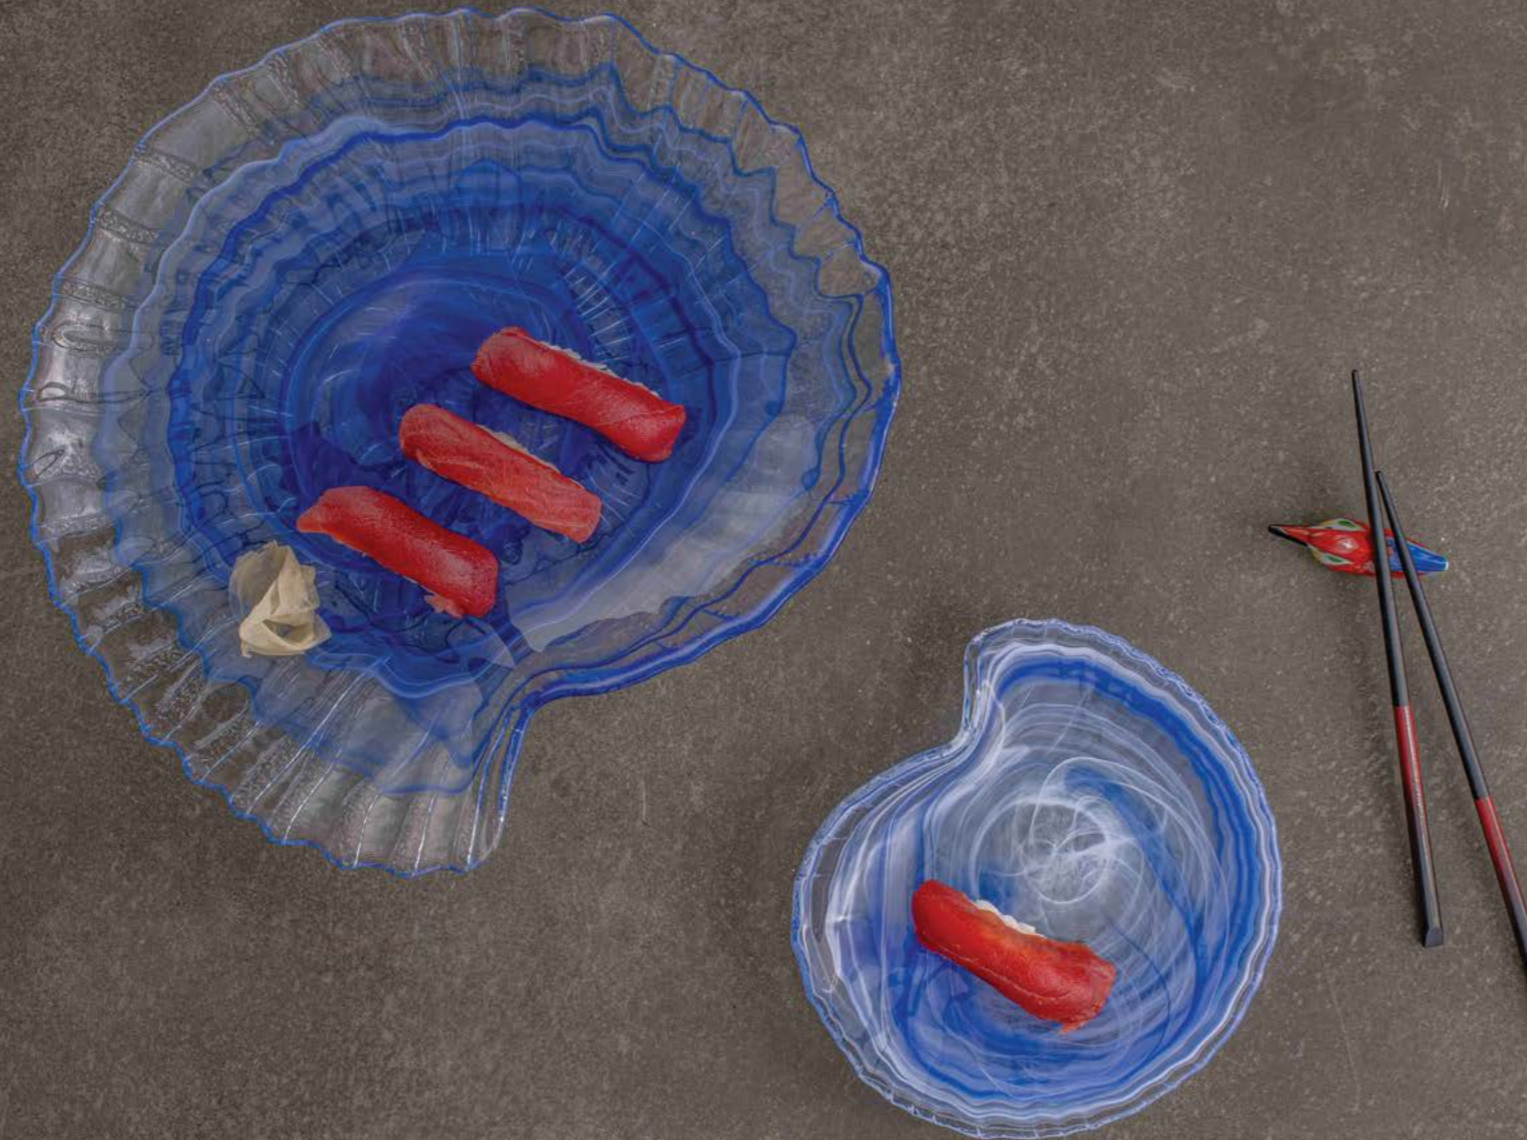

D Ø 24,3 x h: 2,7 cm Plate
PC 7402 **C** 64 **PA** 6 / 18

D Ø 31,5 x h: 2,7 cm Plate
PC 7422 **C** 64 **PA** 5 / 10

Made to stock

SEASNAIL

ⓓ 18 x 17,2 x h: 2,4 cm Plate

Ⓟ 10547 Ⓞ 64 Ⓟ 6 / 24

ⓓ 31 x 29 x h: 4,2 cm Plate