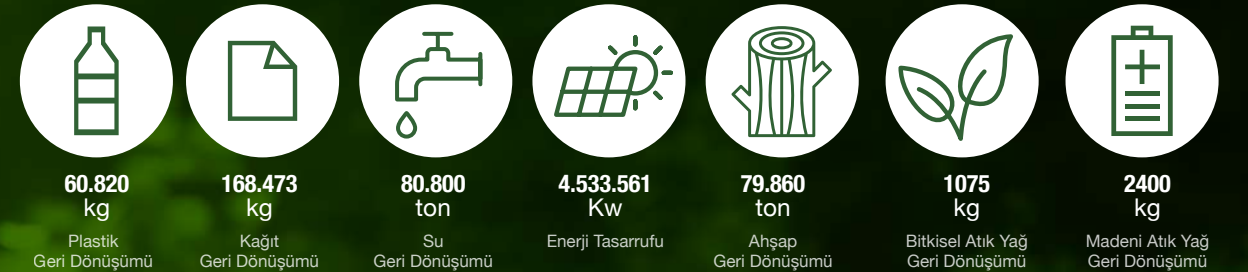

2005'ten bu yana Atıkların Değerlendirilmesini amaçlayarak yüzde 100 geri dönüşümden ürettiğimiz tasarımlarla doğal kaynakların korunmasına ve ardından küresel ısınmanın azaltılmasına katkı sağlanmaktadır. Hammaddeden sağladığımız tasarrufla çevre dostu üretim ve sıfır atık felsefesi doğrultusunda çalışmalar yaparak kaliteden ödün vermeden geri dönüşüm miktarımızı artırdık. Porselen kırıklarının geri dönüştürülmesi ile hayat bulan RE-GEN serimiz ile üretim eşsiz bir ürün grubu elde eden Ar-Ge bölümümüzle; karbon ayak izimizi azaltırken, iklim değişimine duyarlı bir vizyona da öncülük ettik. Tasarımlarda kullanılan boyadan, uygulama şekline kadar güncel teknolojilerle geliştirilen, karbon salınımını en aza indiren ürünlerle, çevreye duyarlı, topluma faydalı, sosyal açıdan kapsayıcı ve kültürel olarak sürdürülebilirliğe örnek olmaya devam edeceğiz.