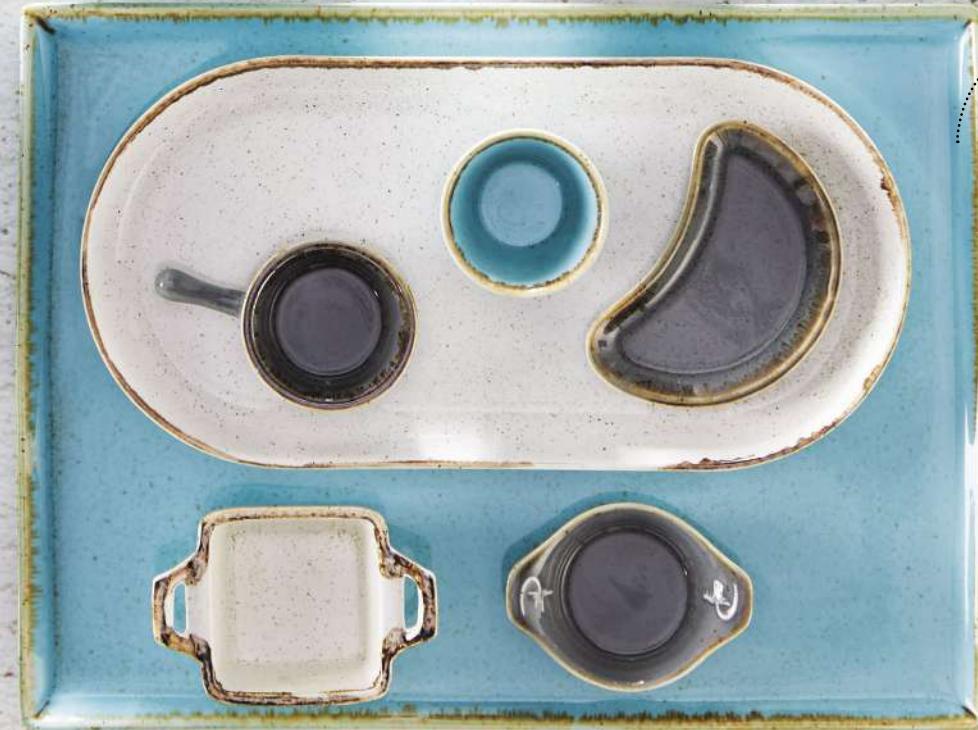

Turkuaz Kapaklı Demlik
Turquoise Tea Pot With Lid
938405 500 Vcc Koli İçeride Adet/QTY: 6

Turkuaz Çok Amaçlı Mini Kase
Turquoise Salad & Appetizer Dish
802907 9 Lcm Koli İçeride Adet/QTY: 6