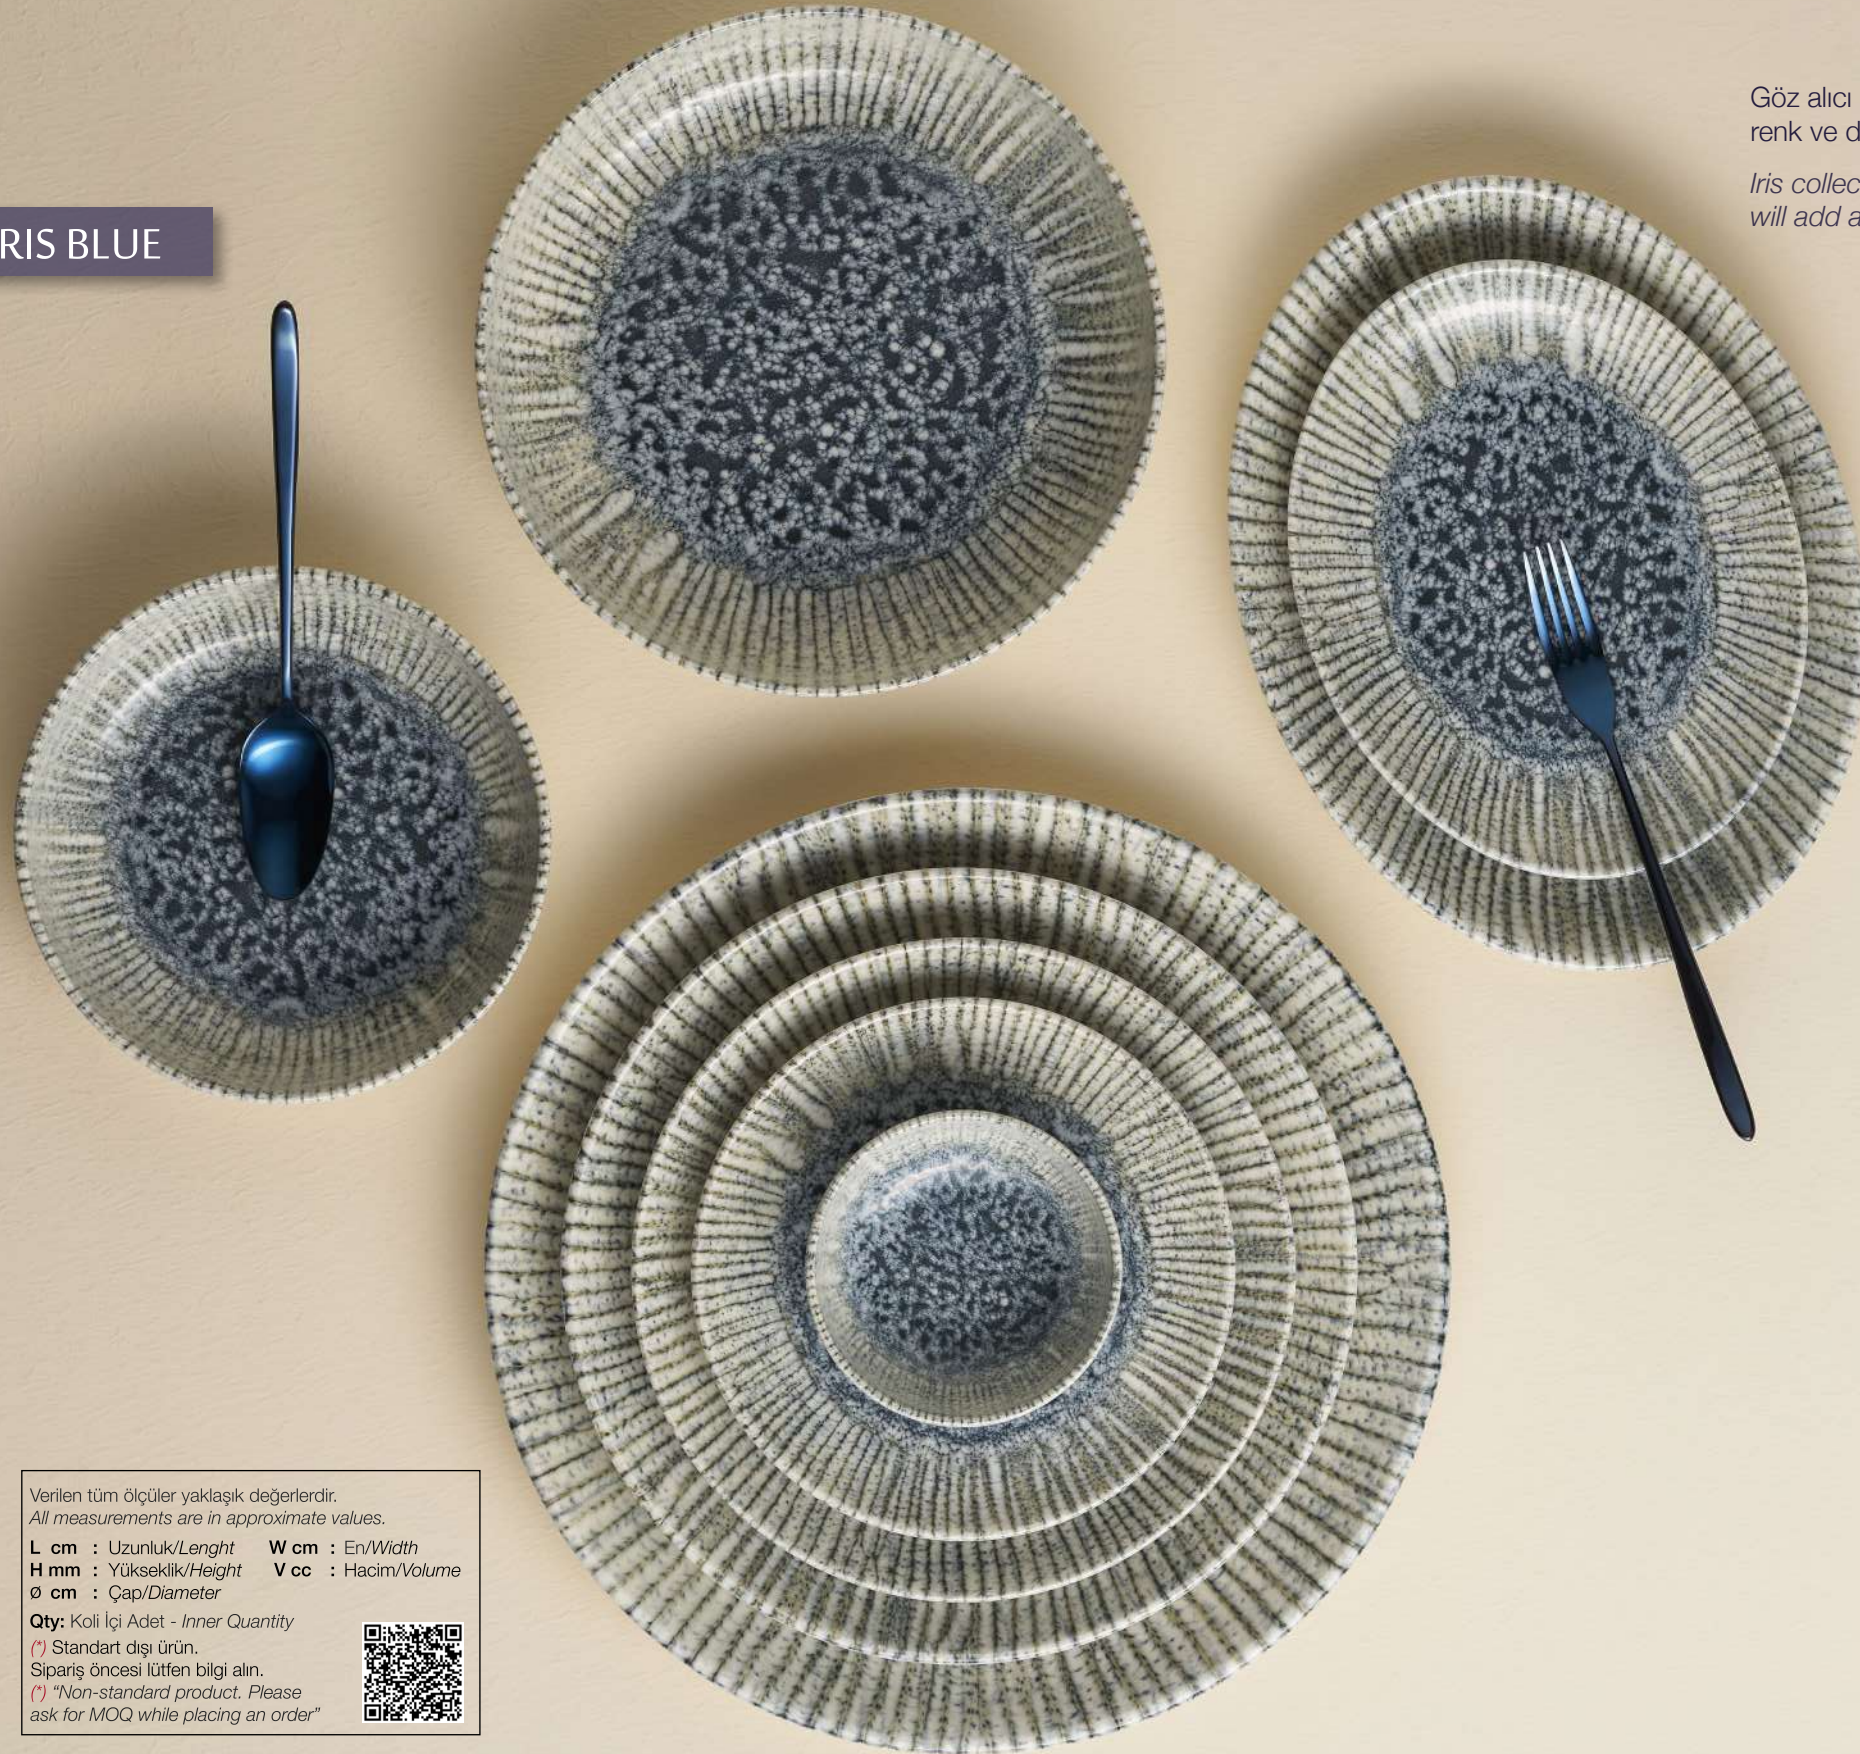

IRIS BLUE

Göz alıcı sunumlarınızın vaz geçilmezi olacak Iris Koleksiyonu; renk ve dokusu ile sofralarınıza başka bir hava katacak

Iris collection, which will be indispensable for your eye-catching presentations, will add a different atmosphere to your tables with its color and texture.